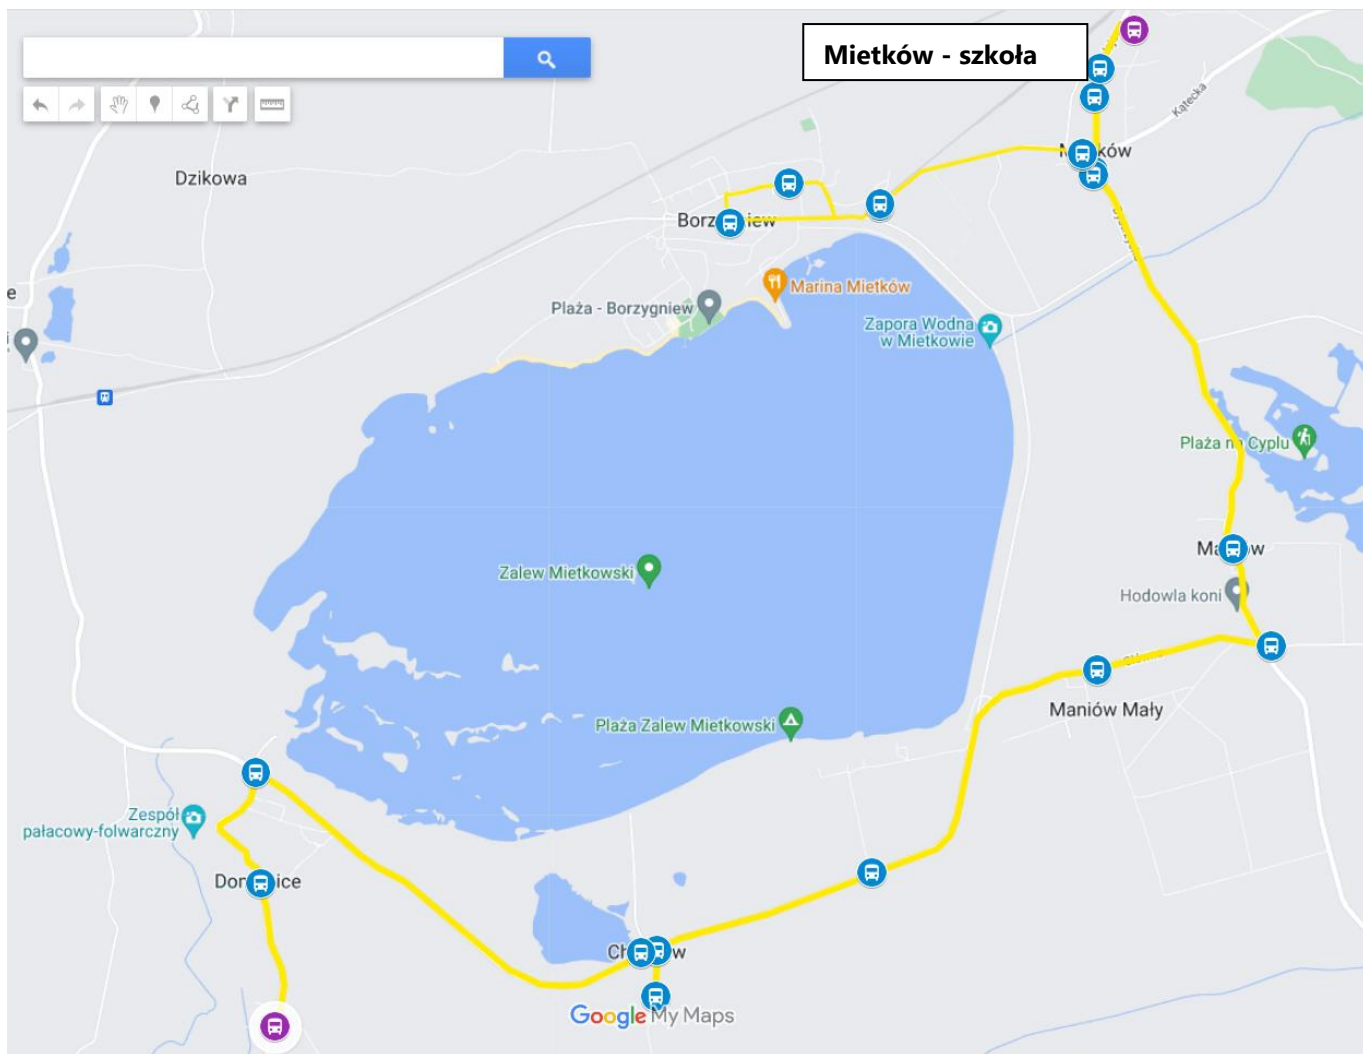

Załącznik

Schematy tras linii komunikacyjnych organizowanych przez Gminę Mietków

Rys.1: Przebieg linii komunikacyjnej 471

Domanice (na wys. nr 78)

Rys.2: Przebieg linii komunikacyjnej 472

Rys. 3: Przebieg linii komunikacyjnej 473