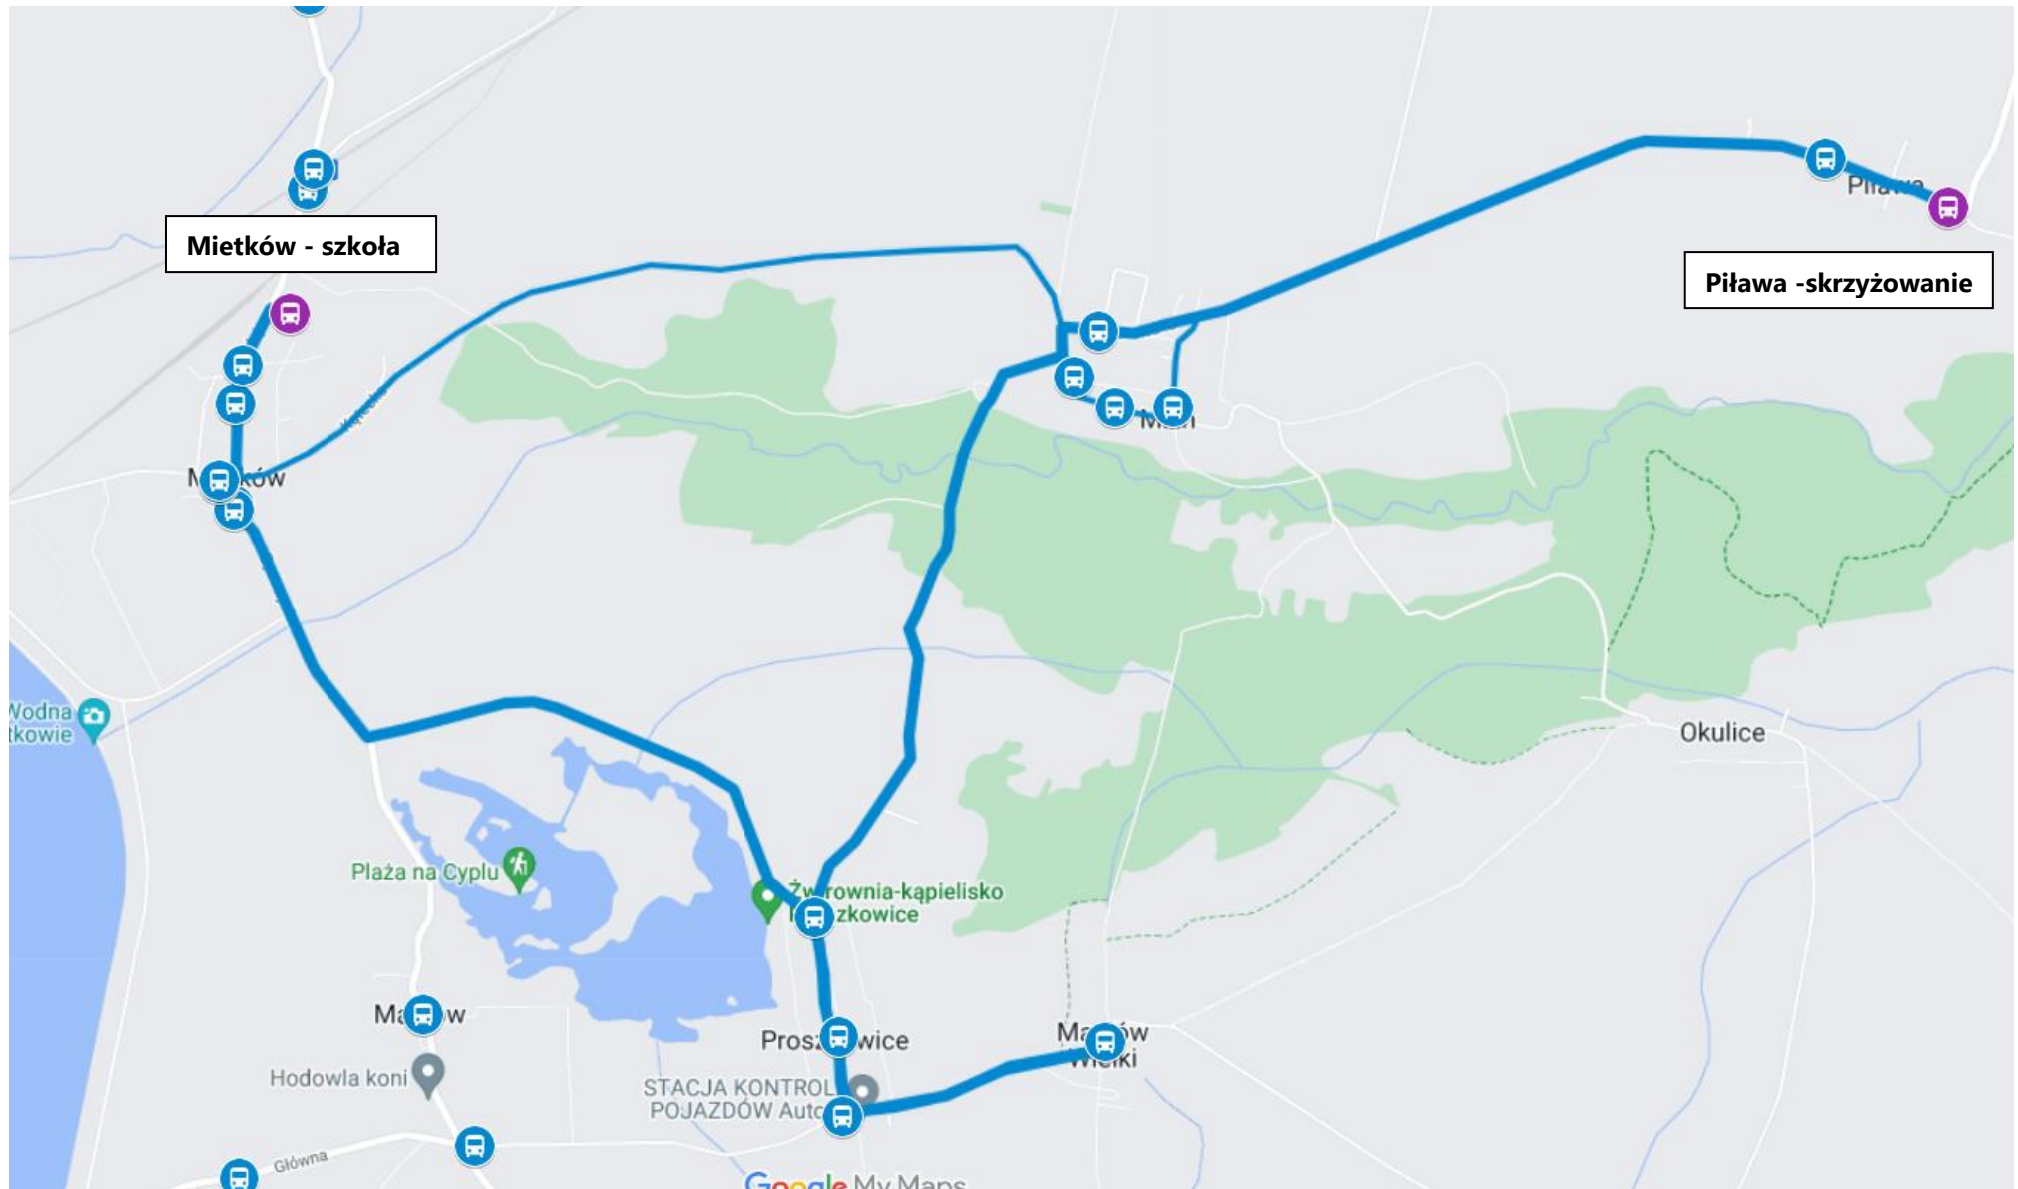

Załącznik

Schematy tras linii komunikacyjnych organizowanych przez Gminę Mietków

Rys.1: Przebieg linii komunikacyjnej 471

Domanice (na wys. nr 78)

Rys.2: Przebieg linii komunikacyjnej 472

Rys. 3: Przebieg linii komunikacyjnej 473